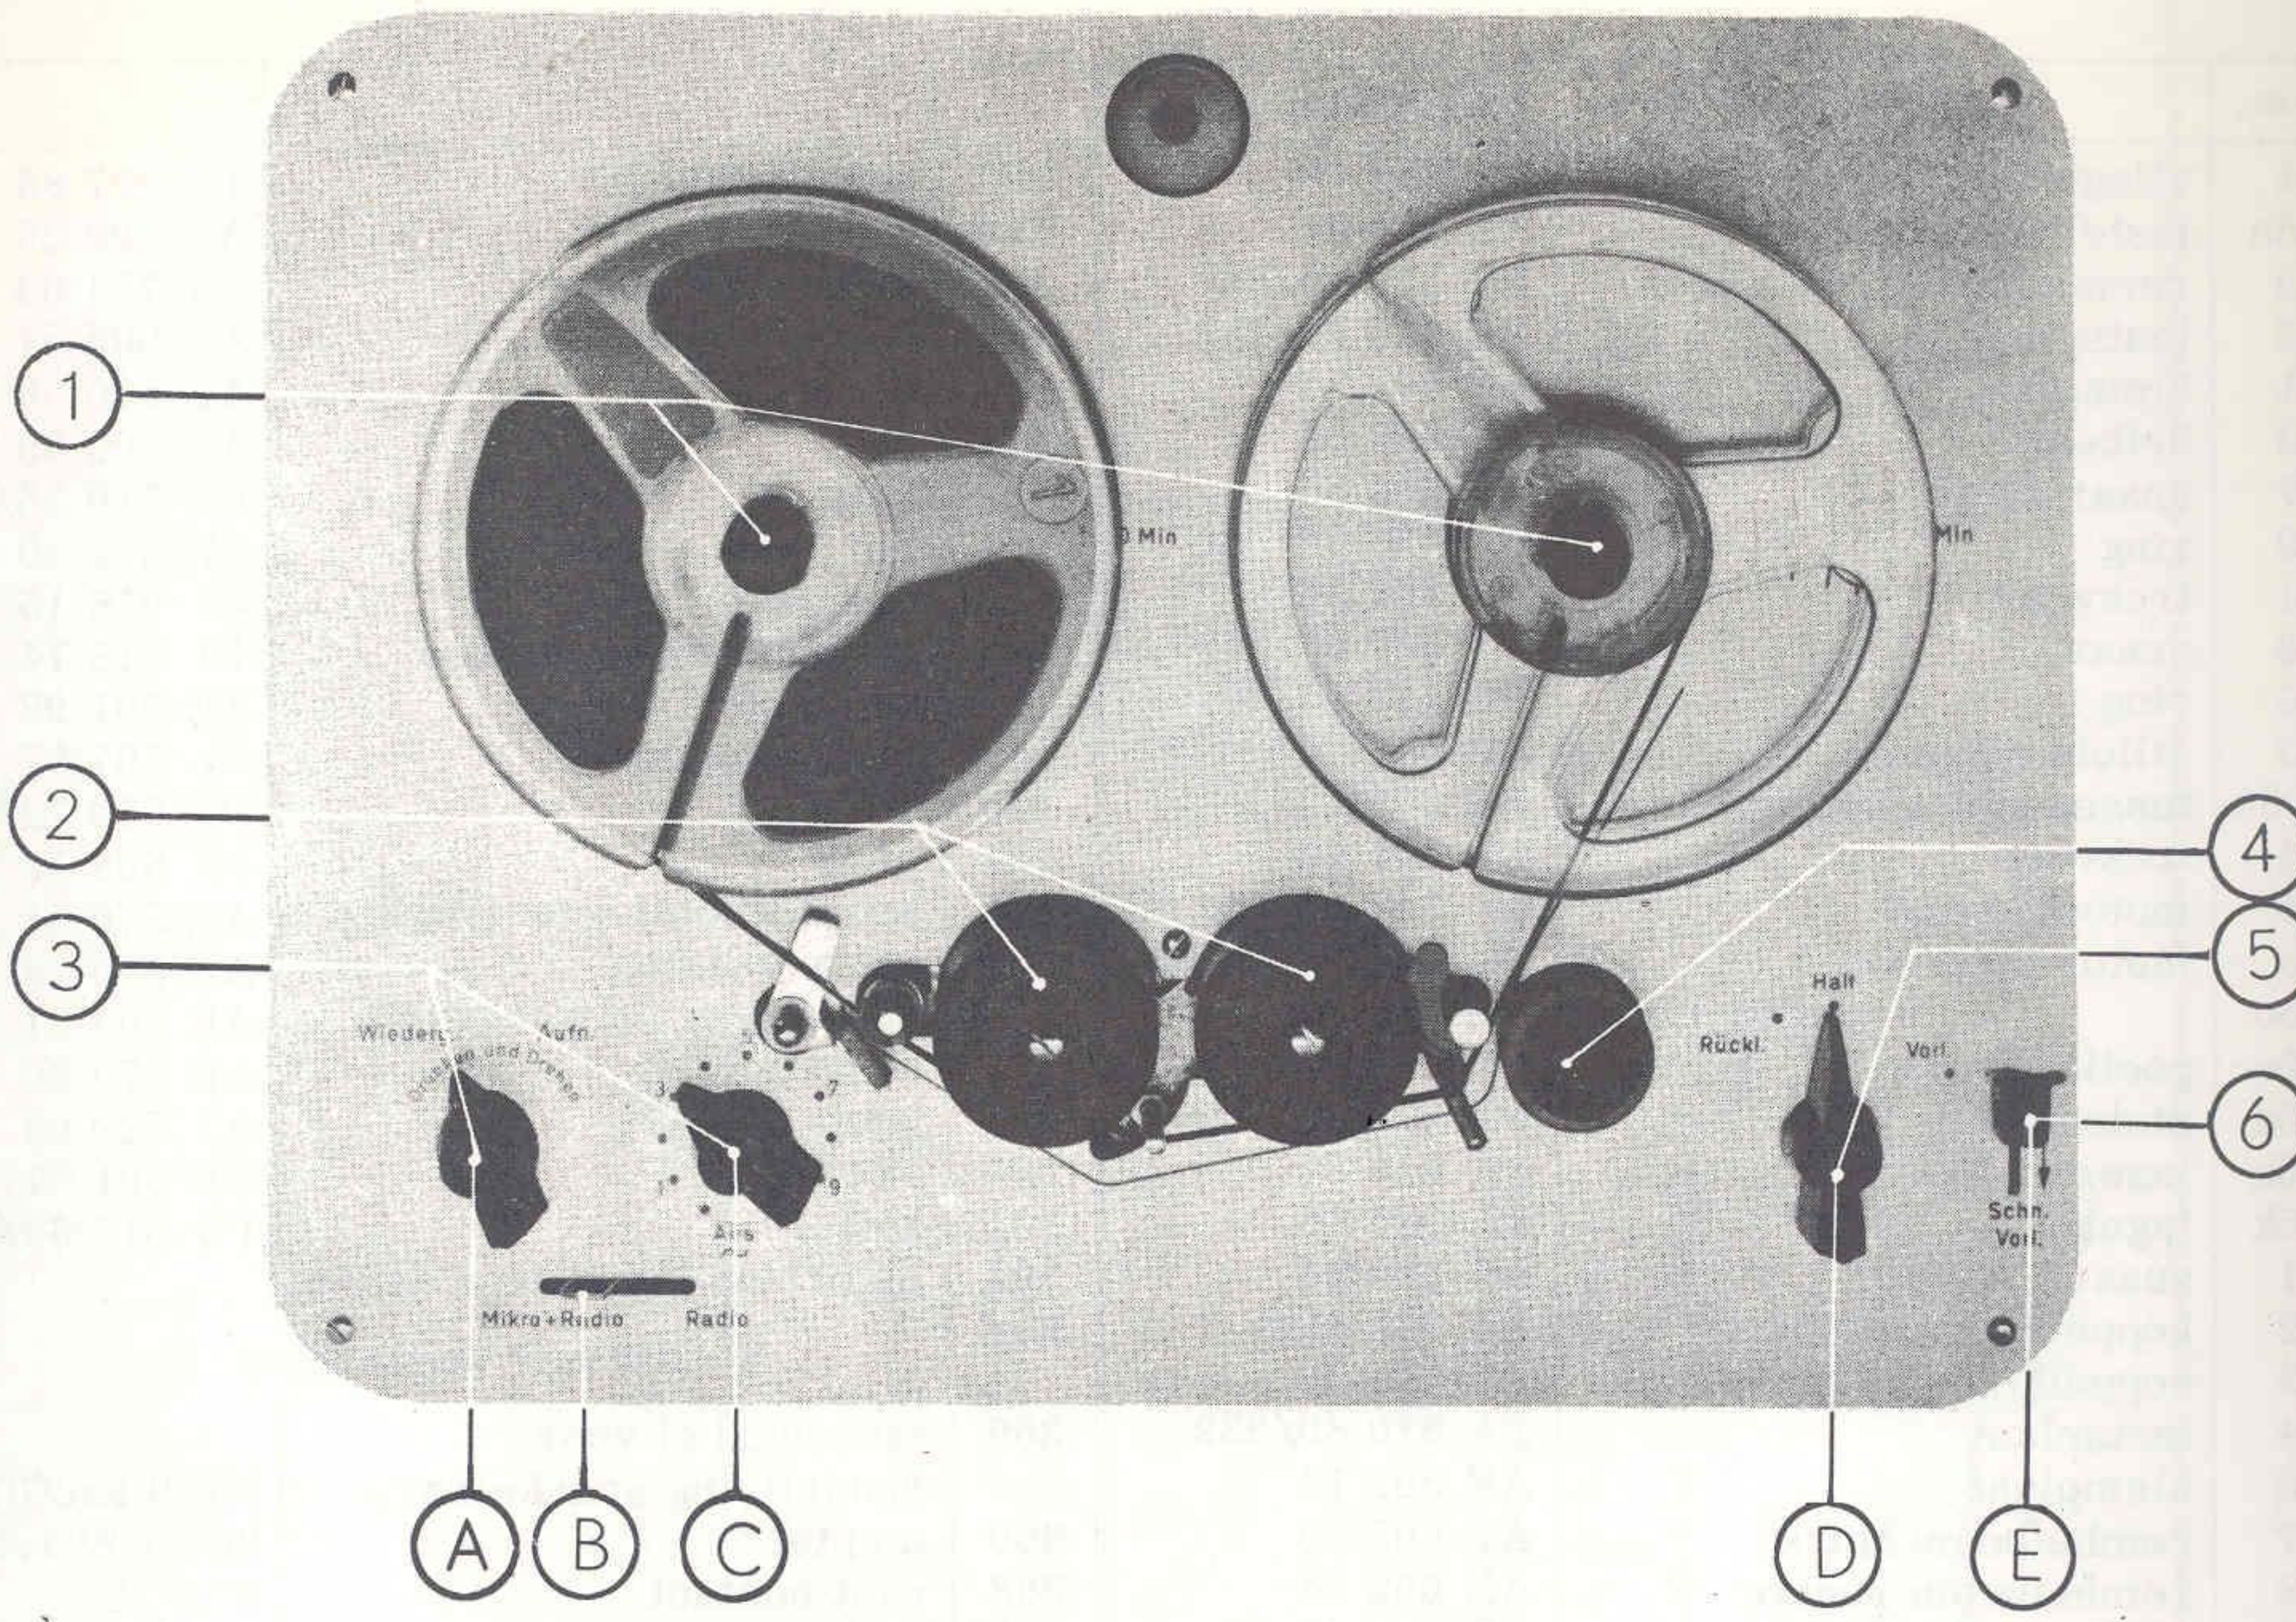

PHILIPS

WWW.PHILIPS-SERVICE.NL

TEL: 0625105635

 : FAX: 0877845116

INFO@PHILIPS-SERVICE.N

| Pos. | Omschrijving | Codenummer | Pos. | Omschrijving | Codenummer |
|------|--|--------------|------|---------------------------|-------------|
| 1 | Grendelknop | WT 260 21/02 | 13 | Beugel + geleidepen | WT 836 15.0 |
| 3 | Pijlknop (klein) | WT 260 24/02 | 14 | Toonas | WT 000 63.0 |
| 4 | Stofknop | WT 250 32.0 | 15 | Veerring | 07 892 16.0 |
| 5 | Pijlknop (groot) | WT 260 24/04 | 17 | Kogellager | A9 401 61.0 |
| 6 | Knop | WT 260 22/02 | 18 | Drukrol (rubber) | WT 890 21.0 |
| 7 | Viltrem | WT 834 31.0 | 19 | Spanningscarrousel | A3 228 85.0 |
| | Geleideboutje voor band | WT 615 99.0 | 20 | Netsteker | V3 606 04.0 |
| 8 | Poetskop (K2) in de app. tot serienr. 8761 (EL 3530-10-14-17) | WT 860 30.0 | 23 | Buishouder (octal) | B1 505 26.1 |
| 9 | Poetskop (K2) in de app. tot serienr. 8761 (EL 3530-24) | WT 860 30/01 | 24 | Temperatuurzekering | O8 100 99.1 |
| | Poetskop (K2) in de app. vanaf serienr. 8761 | WT 852 97.0 | 25 | Microfoonstopcontact | E2 555 49.0 |
| 11 | Opname/weergavekop (K1) (14-17) | WT 820 81.0 | 26 | Stekerbuis met schakelaar | A3 186 07.0 |
| | | | 27 | Buishouder (rimlock) | 49 231 84.1 |
| | | | 29 | Soldeerrekje | A3 395 67.0 |