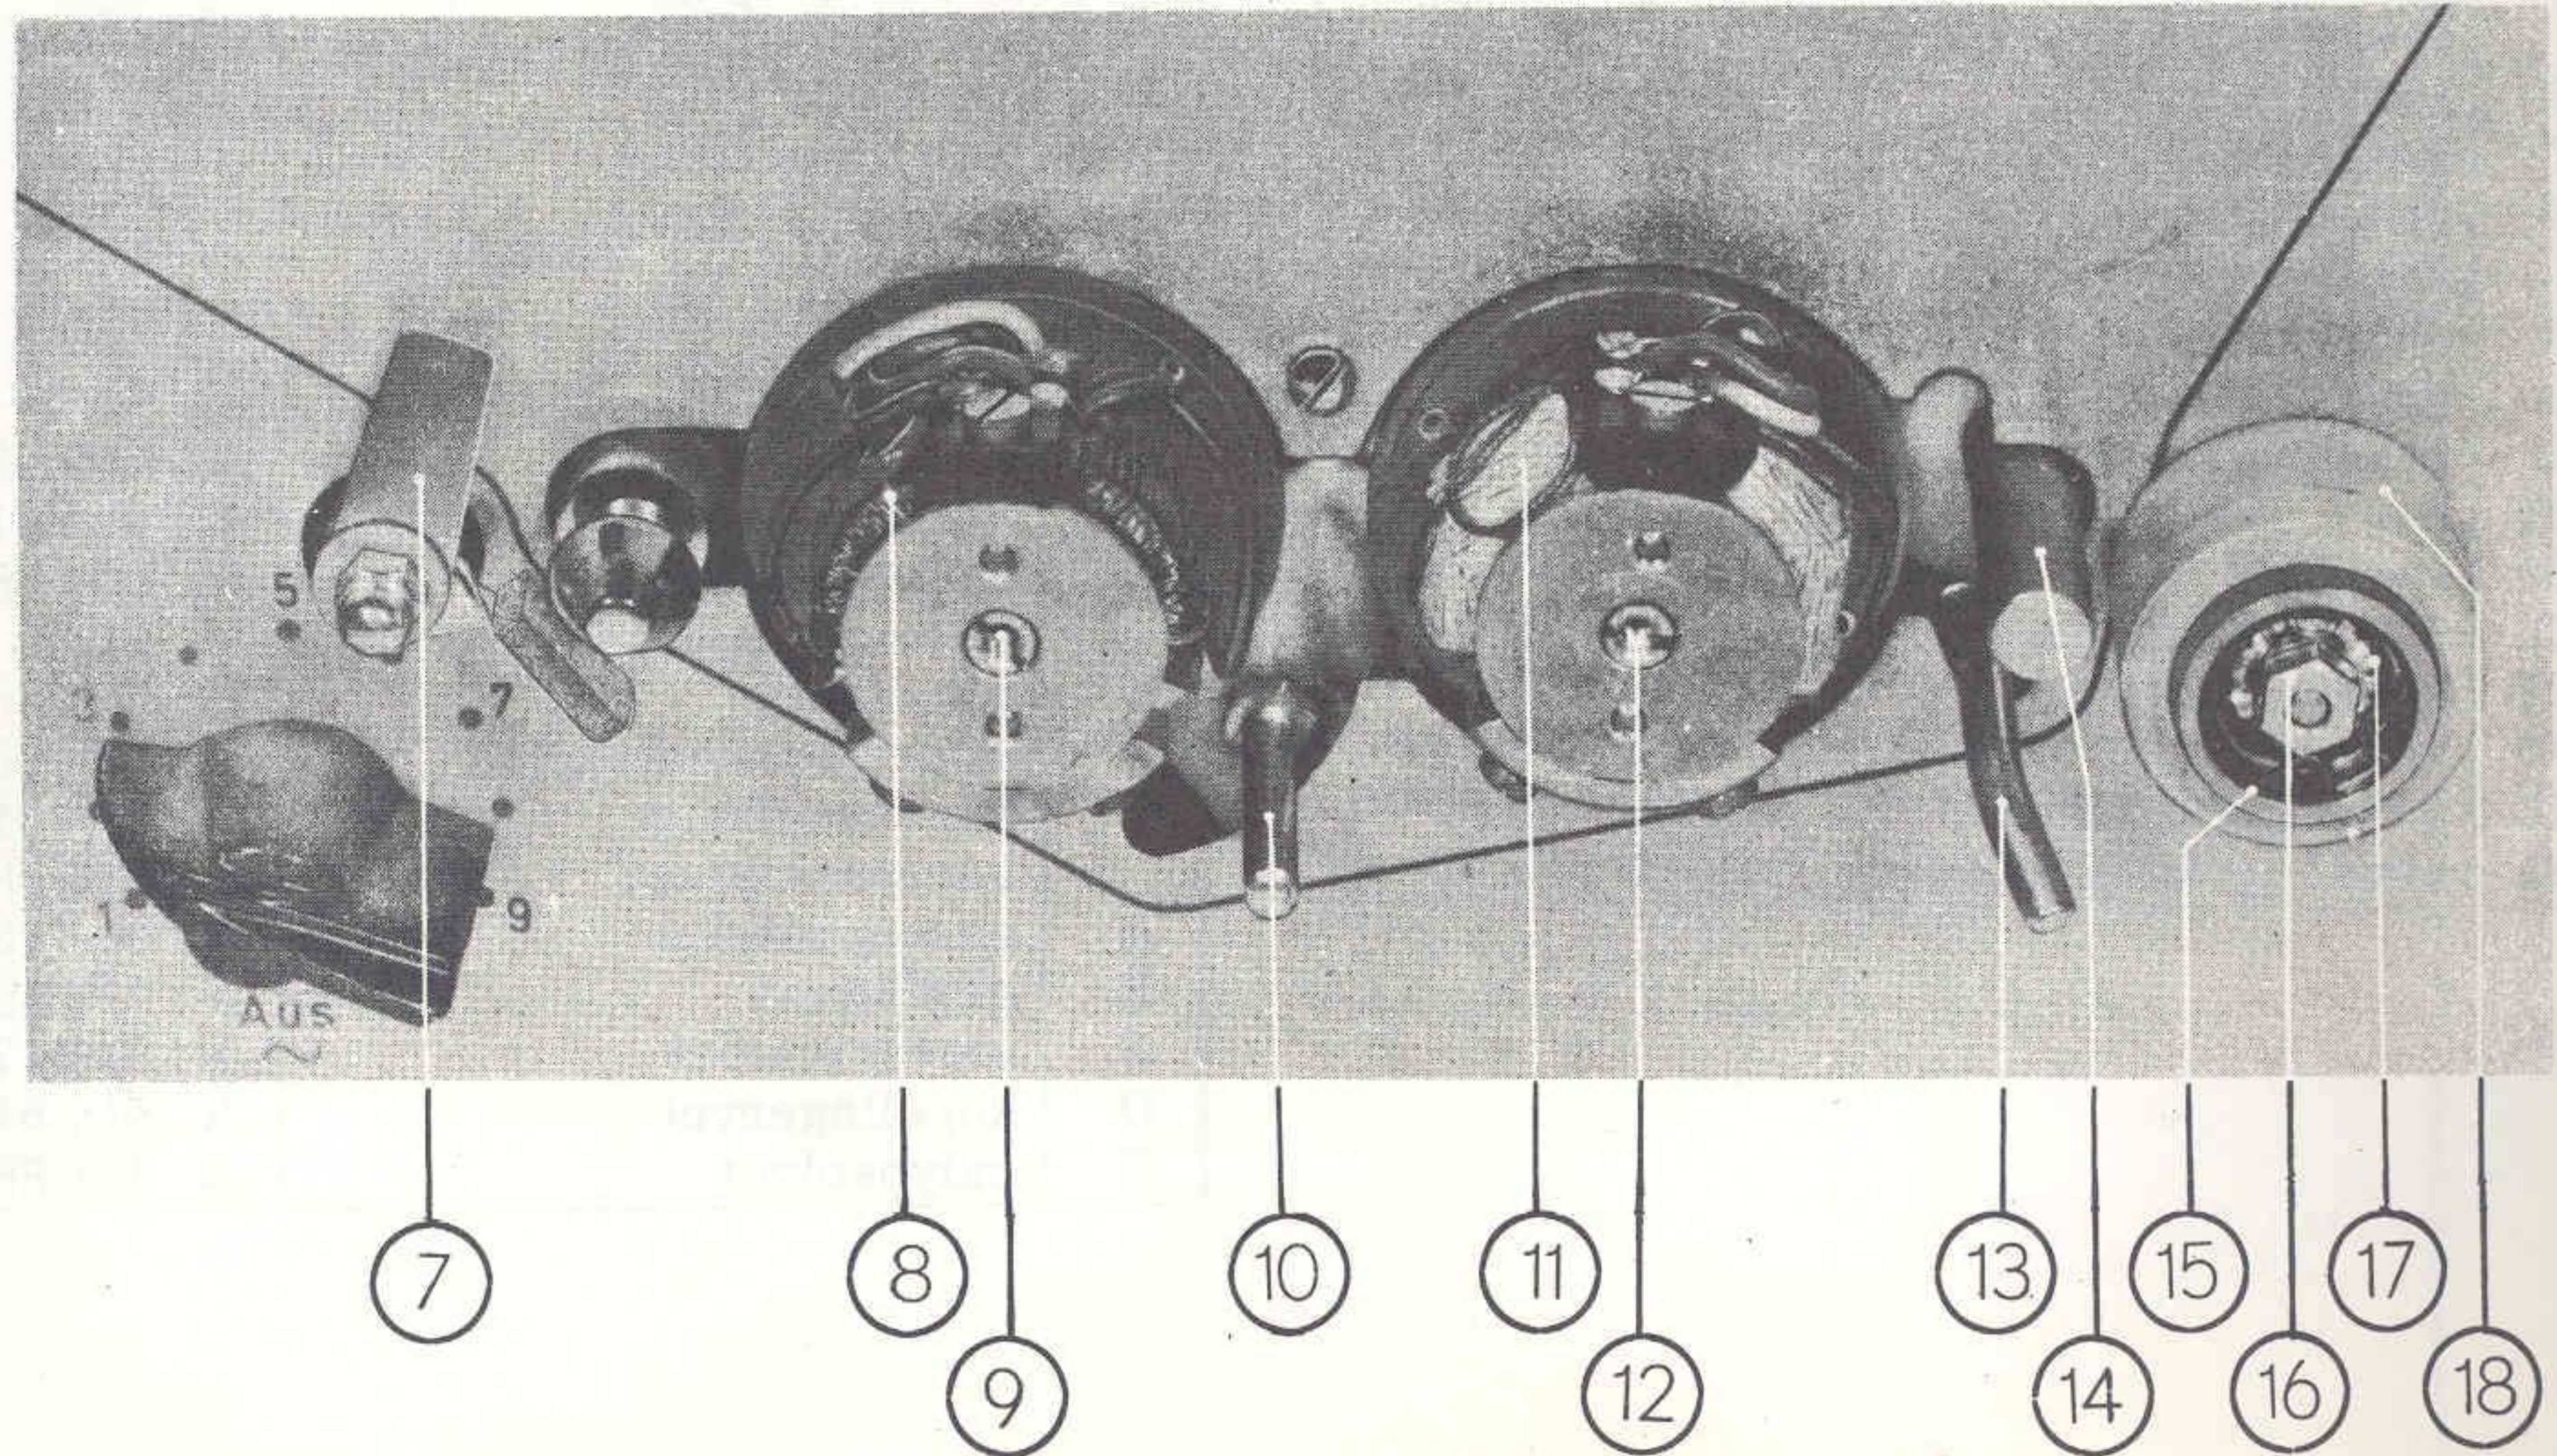

PHILIPS

WWW.PHILIPS-SERVICE.NL

TEL: 0625105635

 : FAX: 0877845116

INFO@PHILIPS-SERVICE.N

| Pos. | Omschrijving | Codenummer | Pos. | Omschrijving | Codenummer |
|------|--|--------------|------|---------------------------|-------------|
| 1 | Grendelknop | WT 260 21/02 | 13 | Beugel + geleidepen | WT 836 15.0 |
| 3 | Pijlknop (klein) | WT 260 24/02 | 14 | Toonas | WT 000 63.0 |
| 4 | Stofknop | WT 250 32.0 | 15 | Veerring | 07 892 16.0 |
| 5 | Pijlknop (groot) | WT 260 24/04 | 17 | Kogellager | A9 401 61.0 |
| 6 | Knop | WT 260 22/02 | 18 | Drukrol (rubber) | WT 890 21.0 |
| 7 | Viltrem | WT 834 31.0 | 19 | Spanningscarrousel | A3 228 85.0 |
| | Geleideboutje voor band | WT 615 99.0 | 20 | Netsteker | V3 606 04.0 |
| 8 | Poetskop (K2) in de app. tot serienr. 8761 (EL 3530-10-14-17) | WT 860 30.0 | 23 | Buishouder (octal) | B1 505 26.1 |
| 9 | Poetskop (K2) in de app. tot serienr. 8761 (EL 3530-24) | WT 860 30/01 | 24 | Temperatuurzekering | O8 100 99.1 |
| | Poetskop (K2) in de app. vanaf serienr. 8761 | WT 852 97.0 | 25 | Microfoonstopcontact | E2 555 49.0 |
| 11 | Opname/weergavekop (K1) (14-17) | WT 820 81.0 | 26 | Stekerbuis met schakelaar | A3 186 07.0 |
| | | | 27 | Buishouder (rimlock) | 49 231 84.1 |
| | | | 29 | Soldeerrekje | A3 395 67.0 |