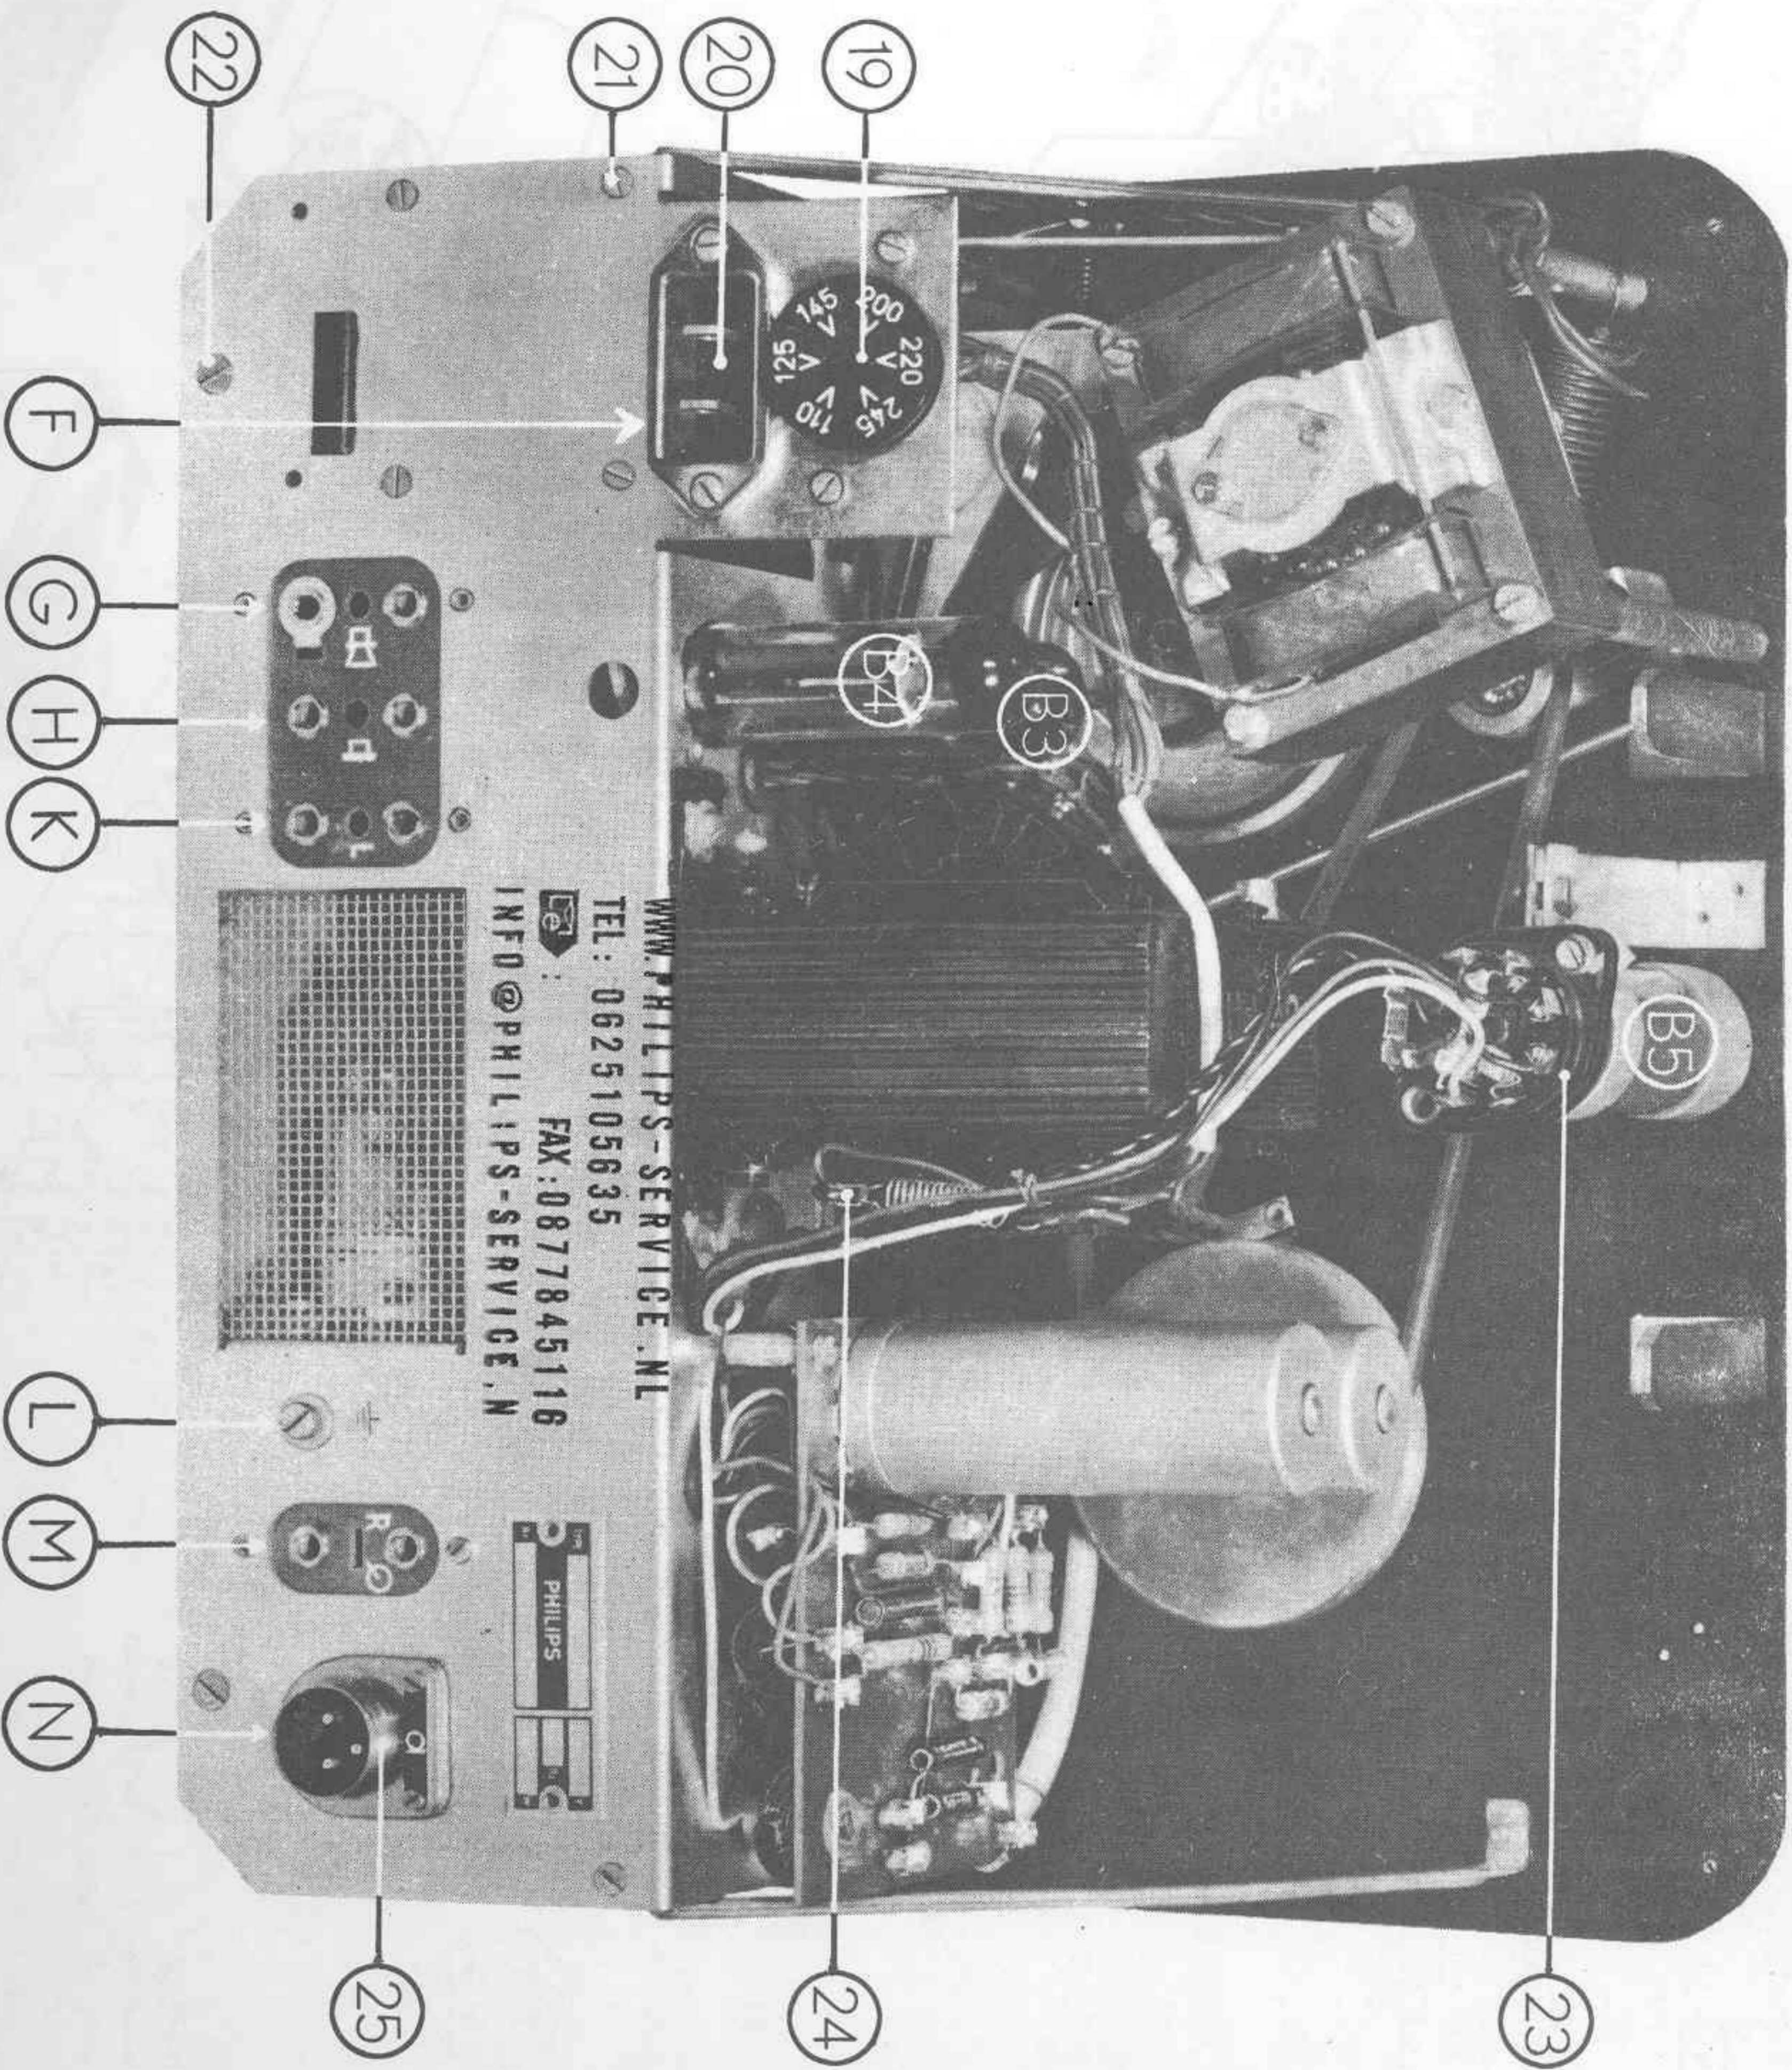

PHILIPS

WWW.PHILIPS-SERVICE.NL

TEL: 0625105635

 : FAX: 0877845116

INFO@PHILIPS-SERVICE.N

| Pos. | Omschrijving | Codenummer | Pos. | Omschrijving | Codenummer |
|------|--|--------------|------|---------------------------|-------------|
| 1 | Grendelknop | WT 260 21/02 | 13 | Beugel + geleidepen | WT 836 15.0 |
| 3 | Pijlknop (klein) | WT 260 24/02 | 14 | Toonas | WT 000 63.0 |
| 4 | Stofknop | WT 250 32.0 | 15 | Veerring | 07 892 16.0 |
| 5 | Pijlknop (groot) | WT 260 24/04 | 17 | Kogellager | A9 401 61.0 |
| 6 | Knop | WT 260 22/02 | 18 | Drukrol (rubber) | WT 890 21.0 |
| 7 | Viltrem | WT 834 31.0 | 19 | Spanningscarrousel | A3 228 85.0 |
| | Geleideboutje voor band | WT 615 99.0 | 20 | Netsteker | V3 606 04.0 |
| 8 | Poetskop (K2) in de app. tot serienr. 8761 (EL 3530-10-14-17) | WT 860 30.0 | 23 | Buishouder (octal) | B1 505 26.1 |
| 9 | Poetskop (K2) in de app. tot serienr. 8761 (EL 3530-24) | WT 860 30/01 | 24 | Temperatuurzekering | O8 100 99.1 |
| | Poetskop (K2) in de app. vanaf serienr. 8761 | WT 852 97.0 | 25 | Microfoonstopcontact | E2 555 49.0 |
| 11 | Opname/weergavekop (K1) (14-17) | WT 820 81.0 | 26 | Stekerbuis met schakelaar | A3 186 07.0 |
| | | | 27 | Buishouder (rimlock) | 49 231 84.1 |
| | | | 29 | Soldeerrekje | A3 395 67.0 |