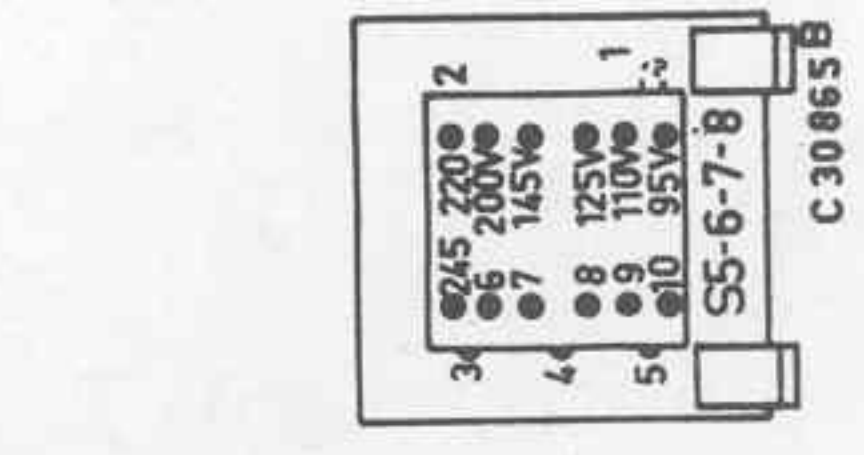

PHILIPS

WWW.PHILIPS-SERVICE.NL

TEL: 0625105635

 : FAX: 0877845116

INFO@PHILIPS-SERVICE.N

| Pos. | Omschrijving | Codenummer | Pos. | Omschrijving | Codenummer |
|------|--|--------------|------|---------------------------|-------------|
| 1 | Grendelknop | WT 260 21/02 | 13 | Beugel + geleidepen | WT 836 15.0 |
| 3 | Pijlknop (klein) | WT 260 24/02 | 14 | Toonas | WT 000 63.0 |
| 4 | Stofknop | WT 250 32.0 | 15 | Veerring | 07 892 16.0 |
| 5 | Pijlknop (groot) | WT 260 24/04 | 17 | Kogellager | A9 401 61.0 |
| 6 | Knop | WT 260 22/02 | 18 | Drukrol (rubber) | WT 890 21.0 |
| 7 | Viltrem | WT 834 31.0 | 19 | Spanningscarrousel | A3 228 85.0 |
| | Geleideboutje voor band | WT 615 99.0 | 20 | Netsteker | V3 606 04.0 |
| 8 | Poetskop (K2) in de app. tot serienr. 8761 (EL 3530-10-14-17) | WT 860 30.0 | 23 | Buishouder (octal) | B1 505 26.1 |
| 9 | Poetskop (K2) in de app. tot serienr. 8761 (EL 3530-24) | WT 860 30/01 | 24 | Temperatuurzekering | O8 100 99.1 |
| | Poetskop (K2) in de app. vanaf serienr. 8761 | WT 852 97.0 | 25 | Microfoonstopcontact | E2 555 49.0 |
| 11 | Opname/weergavekop (K1) (14-17) | WT 820 81.0 | 26 | Stekerbuis met schakelaar | A3 186 07.0 |
| | | | 27 | Buishouder (rimlock) | 49 231 84.1 |
| | | | 29 | Soldeerrekje | A3 395 67.0 |