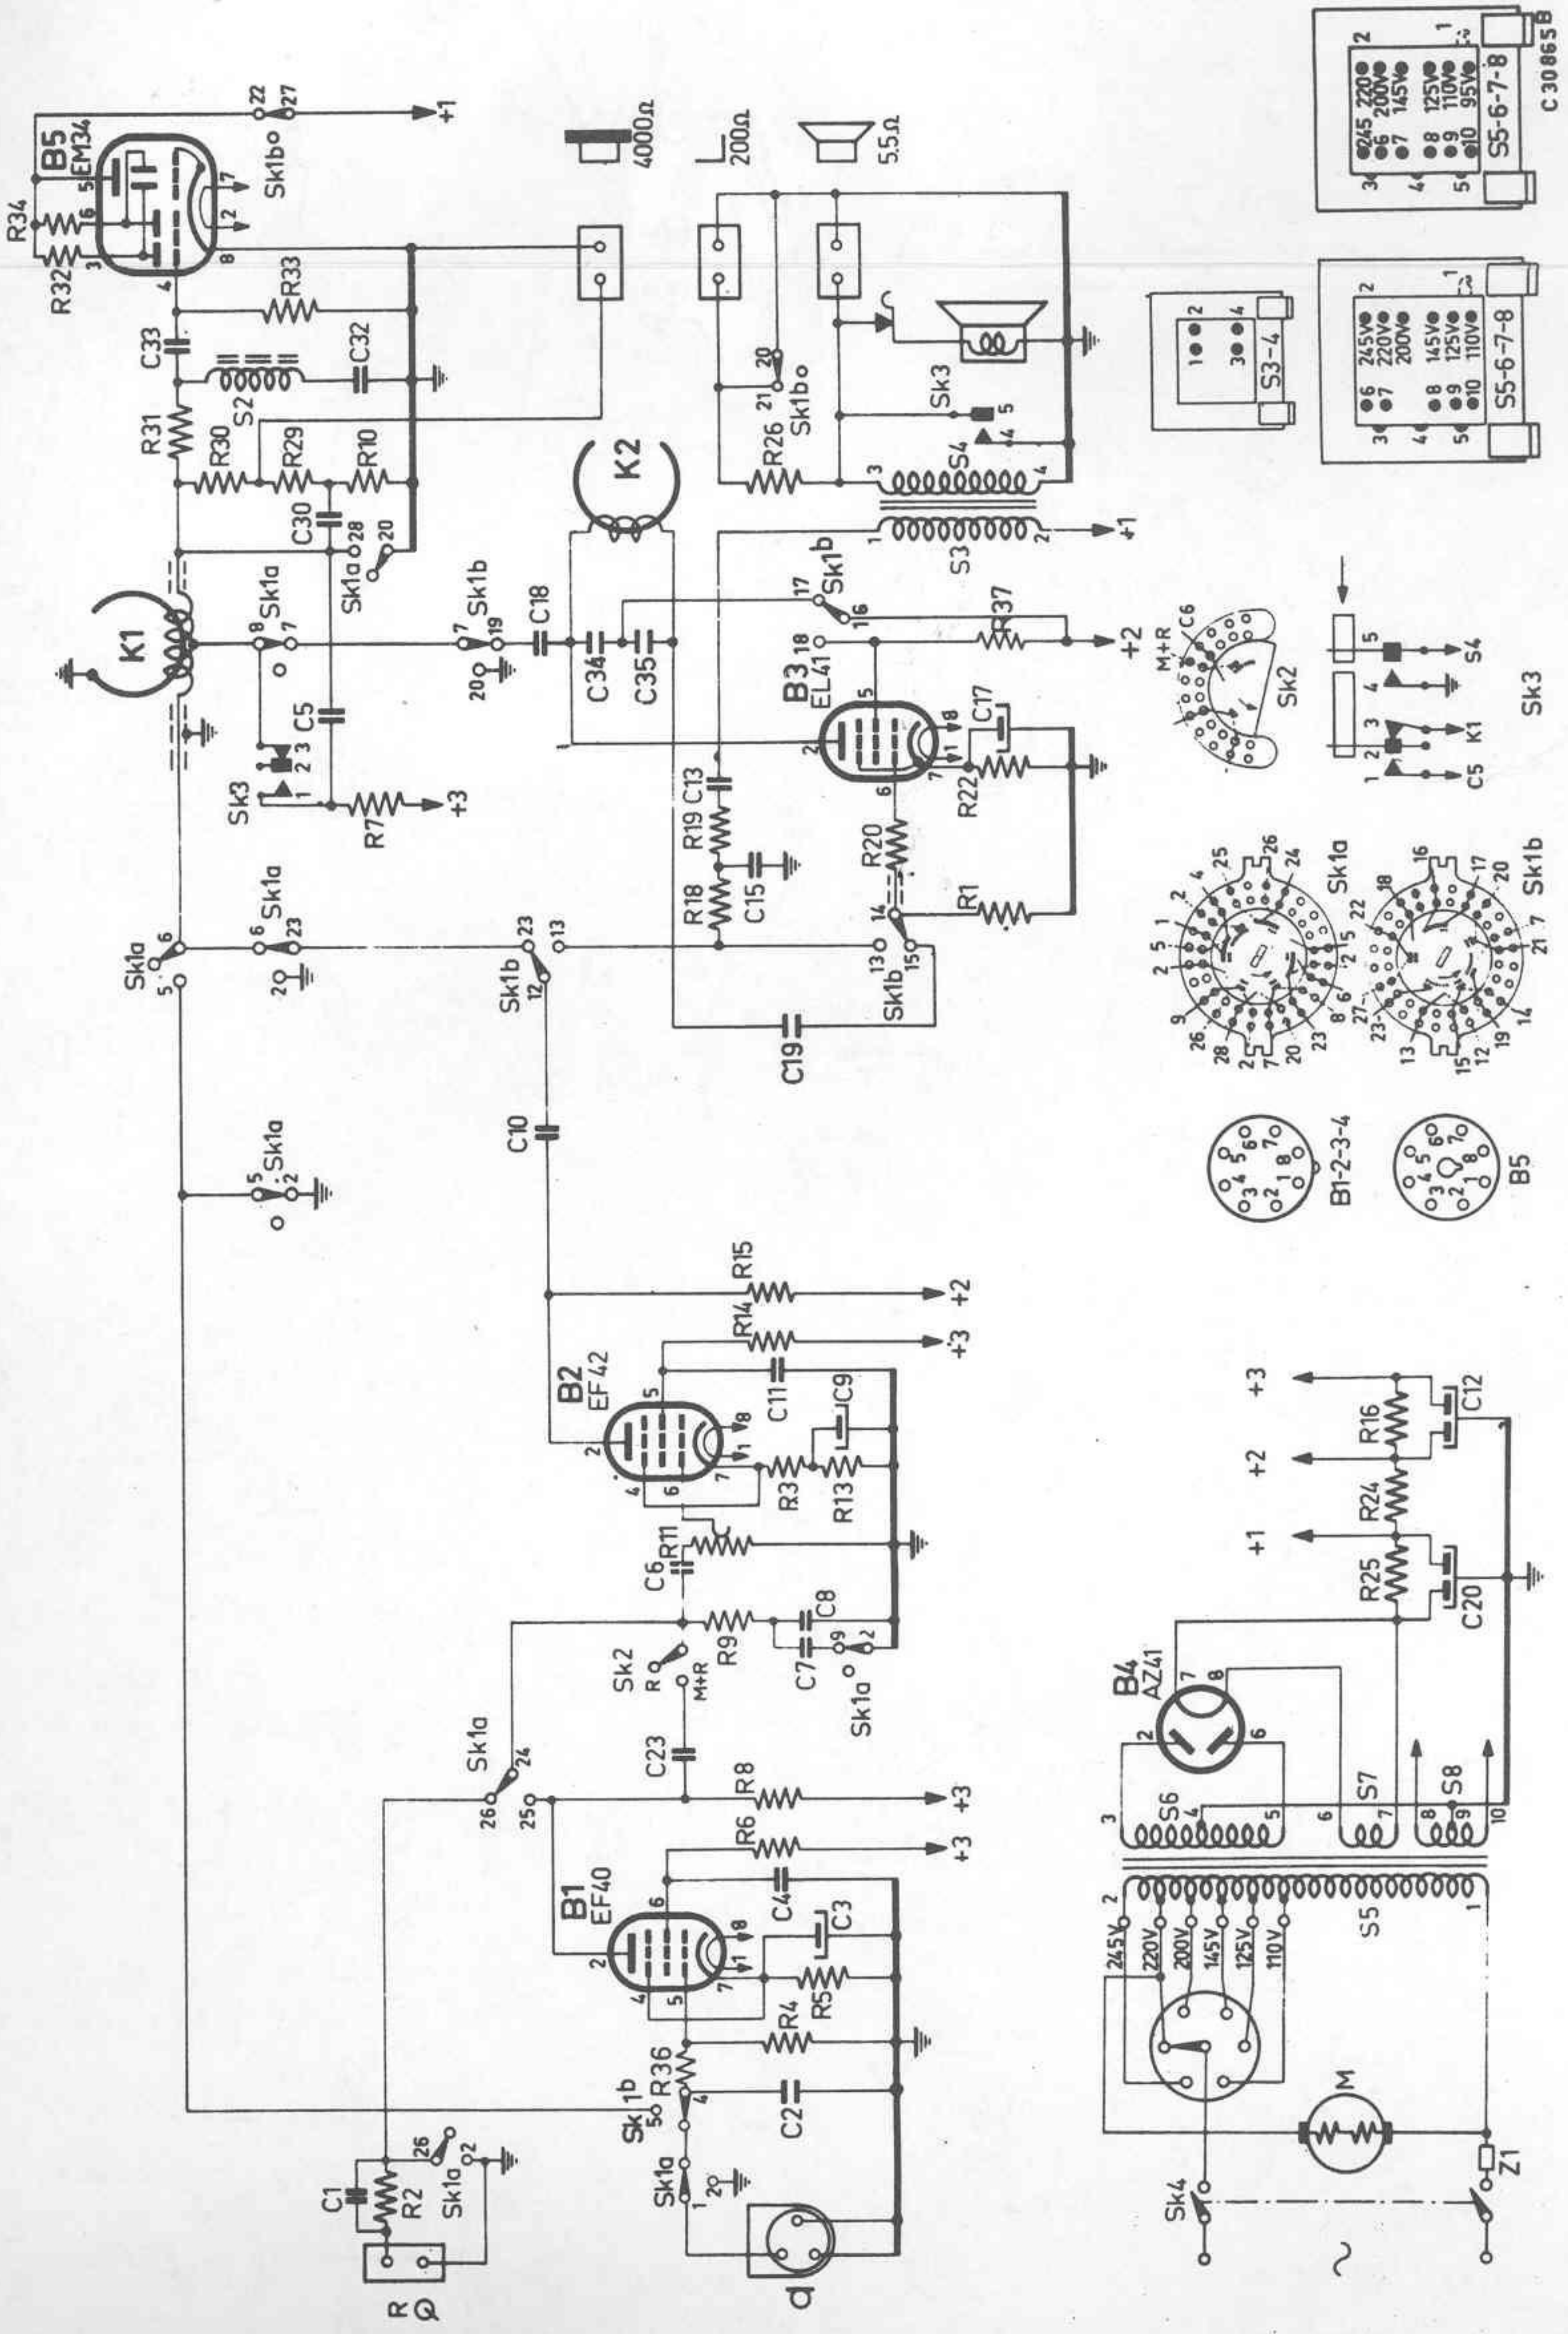

PHILIPS

WWW.PHILIPS-SERVICE.NL

TEL: 0625105635

 : FAX: 0877845116

INFO@PHILIPS-SERVICE.N

| Pos. | Omschrijving | Codenummer | Pos. | Omschrijving | Codenummer |
|------|--|--------------|------|---------------------------|-------------|
| 1 | Grendelknop | WT 260 21/02 | 13 | Beugel + geleidepen | WT 836 15.0 |
| 3 | Pijlknop (klein) | WT 260 24/02 | 14 | Toonas | WT 000 63.0 |
| 4 | Stofknop | WT 250 32.0 | 15 | Veerring | 07 892 16.0 |
| 5 | Pijlknop (groot) | WT 260 24/04 | 17 | Kogellager | A9 401 61.0 |
| 6 | Knop | WT 260 22/02 | 18 | Drukrol (rubber) | WT 890 21.0 |
| 7 | Viltrem | WT 834 31.0 | 19 | Spanningscarrousel | A3 228 85.0 |
| | Geleideboutje voor band | WT 615 99.0 | 20 | Netsteker | V3 606 04.0 |
| 8 | Poetskop (K2) in de app. tot serienr. 8761 (EL 3530-10-14-17) | WT 860 30.0 | 23 | Buishouder (octal) | B1 505 26.1 |
| 9 | Poetskop (K2) in de app. tot serienr. 8761 (EL 3530-24) | WT 860 30/01 | 24 | Temperatuurzekering | O8 100 99.1 |
| | Poetskop (K2) in de app. vanaf serienr. 8761 | WT 852 97.0 | 25 | Microfoonstopcontact | E2 555 49.0 |
| 11 | Opname/weergavekop (K1) (14-17) | WT 820 81.0 | 26 | Stekerbuis met schakelaar | A3 186 07.0 |
| | | | 27 | Buishouder (rimlock) | 49 231 84.1 |
| | | | 29 | Soldeerrekje | A3 395 67.0 |