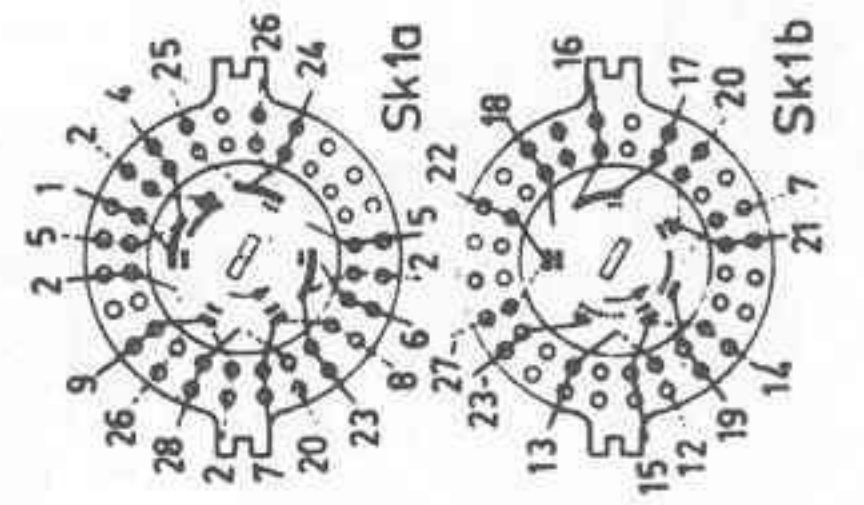

PHILIPS

WWW.PHILIPS-SERVICE.NL

TEL: 0625105635

 : FAX: 0877845116

INFO@PHILIPS-SERVICE.N

| Pos. | Omschrijving | Codenummer | Pos. | Omschrijving | Codenummer |
|------|--|--------------|------|---------------------------|-------------|
| 1 | Grendelknop | WT 260 21/02 | 13 | Beugel + geleidepen | WT 836 15.0 |
| 3 | Pijlknop (klein) | WT 260 24/02 | 14 | Toonas | WT 000 63.0 |
| 4 | Stofknop | WT 250 32.0 | 15 | Veerring | 07 892 16.0 |
| 5 | Pijlknop (groot) | WT 260 24/04 | 17 | Kogellager | A9 401 61.0 |
| 6 | Knop | WT 260 22/02 | 18 | Drukrol (rubber) | WT 890 21.0 |
| 7 | Viltrem | WT 834 31.0 | 19 | Spanningscarrousel | A3 228 85.0 |
| | Geleideboutje voor band | WT 615 99.0 | 20 | Netsteker | V3 606 04.0 |
| 8 | Poetskop (K2) in de app. tot serienr. 8761 (EL 3530-10-14-17) | WT 860 30.0 | 23 | Buishouder (octal) | B1 505 26.1 |
| 9 | Poetskop (K2) in de app. tot serienr. 8761 (EL 3530-24) | WT 860 30/01 | 24 | Temperatuurzekering | O8 100 99.1 |
| | Poetskop (K2) in de app. vanaf serienr. 8761 | WT 852 97.0 | 25 | Microfoonstopcontact | E2 555 49.0 |
| 11 | Opname/weergavekop (K1) (14-17) | WT 820 81.0 | 26 | Stekerbuis met schakelaar | A3 186 07.0 |
| | | | 27 | Buishouder (rimlock) | 49 231 84.1 |
| | | | 29 | Soldeerrekje | A3 395 67.0 |