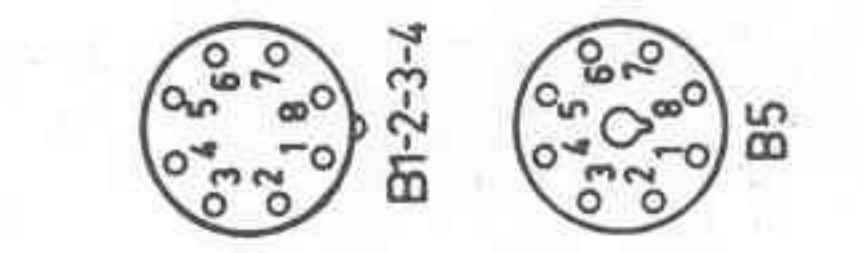

PHILIPS

WWW.PHILIPS-SERVICE.NL

TEL: 0625105635

 : FAX: 0877845116

INFO@PHILIPS-SERVICE.N

| Pos. | Omschrijving | Codenummer | Pos. | Omschrijving | Codenummer |
|------|--|--------------|------|---------------------------|-------------|
| 1 | Grendelknop | WT 260 21/02 | 13 | Beugel + geleidepen | WT 836 15.0 |
| 3 | Pijlknop (klein) | WT 260 24/02 | 14 | Toonas | WT 000 63.0 |
| 4 | Stofknop | WT 250 32.0 | 15 | Veerring | 07 892 16.0 |
| 5 | Pijlknop (groot) | WT 260 24/04 | 17 | Kogellager | A9 401 61.0 |
| 6 | Knop | WT 260 22/02 | 18 | Drukrol (rubber) | WT 890 21.0 |
| 7 | Viltrem | WT 834 31.0 | 19 | Spanningscarrousel | A3 228 85.0 |
| | Geleideboutje voor band | WT 615 99.0 | 20 | Netsteker | V3 606 04.0 |
| 8 | Poetskop (K2) in de app. tot serienr. 8761 (EL 3530-10-14-17) | WT 860 30.0 | 23 | Buishouder (octal) | B1 505 26.1 |
| 9 | Poetskop (K2) in de app. tot serienr. 8761 (EL 3530-24) | WT 860 30/01 | 24 | Temperatuurzekering | O8 100 99.1 |
| | Poetskop (K2) in de app. vanaf serienr. 8761 | WT 852 97.0 | 25 | Microfoonstopcontact | E2 555 49.0 |
| 11 | Opname/weergavekop (K1) (14-17) | WT 820 81.0 | 26 | Stekerbuis met schakelaar | A3 186 07.0 |
| | | | 27 | Buishouder (rimlock) | 49 231 84.1 |
| | | | 29 | Soldeerrekje | A3 395 67.0 |