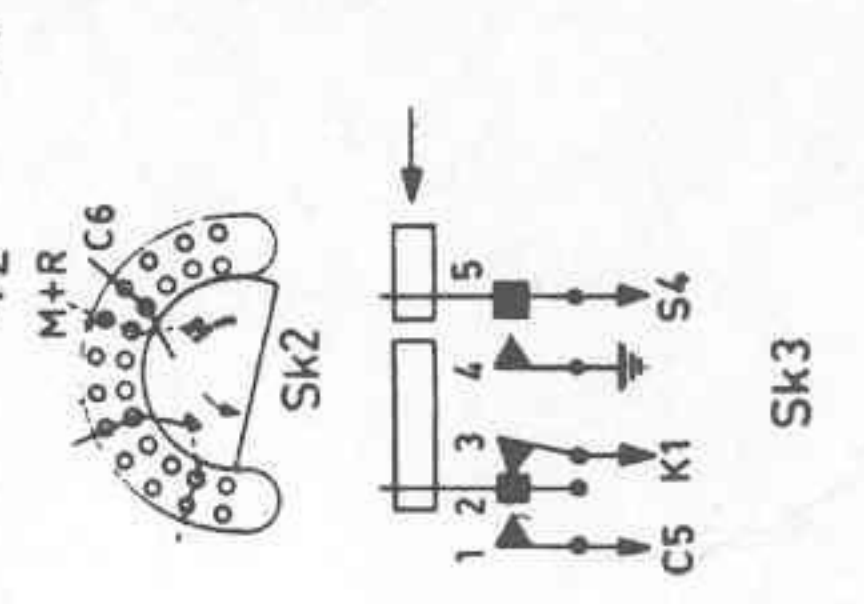

PHILIPS

WWW.PHILIPS-SERVICE.NL

TEL: 0625105635

 : FAX: 0877845116

INFO@PHILIPS-SERVICE.N

| Pos. | Omschrijving | Codenummer | Pos. | Omschrijving | Codenummer |
|------|--|--------------|------|---------------------------|-------------|
| 1 | Grendelknop | WT 260 21/02 | 13 | Beugel + geleidepen | WT 836 15.0 |
| 3 | Pijlknop (klein) | WT 260 24/02 | 14 | Toonas | WT 000 63.0 |
| 4 | Stofknop | WT 250 32.0 | 15 | Veerring | 07 892 16.0 |
| 5 | Pijlknop (groot) | WT 260 24/04 | 17 | Kogellager | A9 401 61.0 |
| 6 | Knop | WT 260 22/02 | 18 | Drukrol (rubber) | WT 890 21.0 |
| 7 | Viltrem | WT 834 31.0 | 19 | Spanningscarrousel | A3 228 85.0 |
| | Geleideboutje voor band | WT 615 99.0 | 20 | Netsteker | V3 606 04.0 |
| 8 | Poetskop (K2) in de app. tot serienr. 8761 (EL 3530-10-14-17) | WT 860 30.0 | 23 | Buishouder (octal) | B1 505 26.1 |
| 9 | Poetskop (K2) in de app. tot serienr. 8761 (EL 3530-24) | WT 860 30/01 | 24 | Temperatuurzekering | O8 100 99.1 |
| | Poetskop (K2) in de app. vanaf serienr. 8761 | WT 852 97.0 | 25 | Microfoonstopcontact | E2 555 49.0 |
| 11 | Opname/weergavekop (K1) (14-17) | WT 820 81.0 | 26 | Stekerbuis met schakelaar | A3 186 07.0 |
| | | | 27 | Buishouder (rimlock) | 49 231 84.1 |
| | | | 29 | Soldeerrekje | A3 395 67.0 |