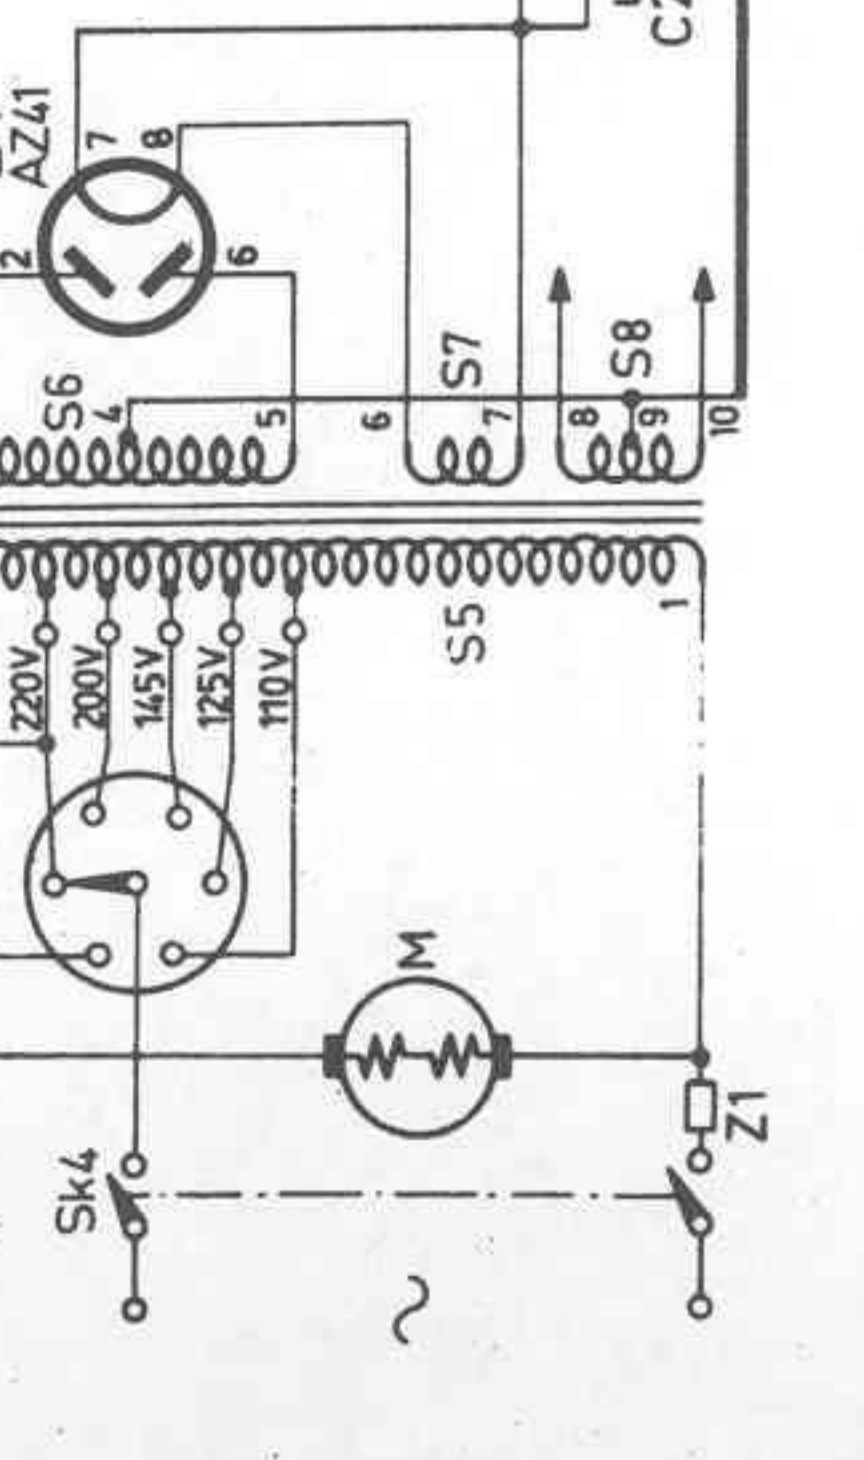

PHILIPS

WWW.PHILIPS-SERVICE.NL

TEL: 0625105635

 : FAX: 0877845116

INFO@PHILIPS-SERVICE.N

| Pos. | Omschrijving | Codenummer | Pos. | Omschrijving | Codenummer |
|------|--|--------------|------|---------------------------|-------------|
| 1 | Grendelknop | WT 260 21/02 | 13 | Beugel + geleidepen | WT 836 15.0 |
| 3 | Pijlknop (klein) | WT 260 24/02 | 14 | Toonas | WT 000 63.0 |
| 4 | Stofknop | WT 250 32.0 | 15 | Veerring | 07 892 16.0 |
| 5 | Pijlknop (groot) | WT 260 24/04 | 17 | Kogellager | A9 401 61.0 |
| 6 | Knop | WT 260 22/02 | 18 | Drukrol (rubber) | WT 890 21.0 |
| 7 | Viltrem | WT 834 31.0 | 19 | Spanningscarrousel | A3 228 85.0 |
| | Geleideboutje voor band | WT 615 99.0 | 20 | Netsteker | V3 606 04.0 |
| 8 | Poetskop (K2) in de app. tot serienr. 8761 (EL 3530-10-14-17) | WT 860 30.0 | 23 | Buishouder (octal) | B1 505 26.1 |
| 9 | Poetskop (K2) in de app. tot serienr. 8761 (EL 3530-24) | WT 860 30/01 | 24 | Temperatuurzekering | O8 100 99.1 |
| | Poetskop (K2) in de app. vanaf serienr. 8761 | WT 852 97.0 | 25 | Microfoonstopcontact | E2 555 49.0 |
| 11 | Opname/weergavekop (K1) (14-17) | WT 820 81.0 | 26 | Stekerbuis met schakelaar | A3 186 07.0 |
| | | | 27 | Buishouder (rimlock) | 49 231 84.1 |
| | | | 29 | Soldeerrekje | A3 395 67.0 |