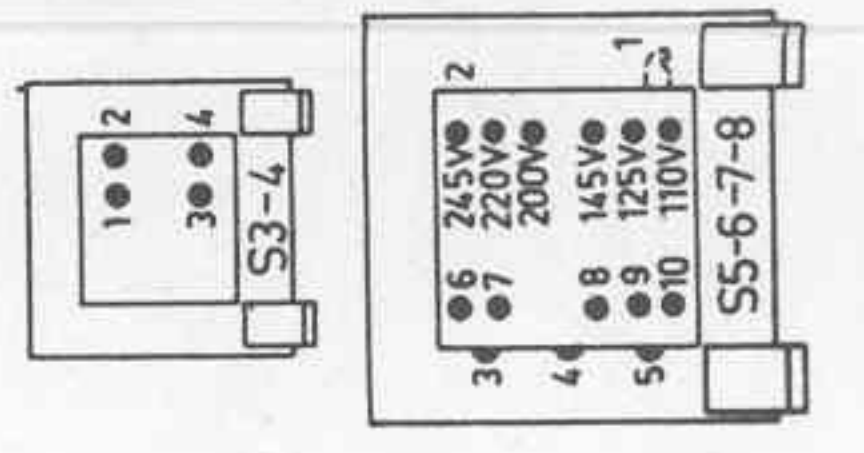

PHILIPS

WWW.PHILIPS-SERVICE.NL

TEL: 0625105635

 : FAX: 0877845116

INFO@PHILIPS-SERVICE.N

| Pos. | Omschrijving | Codenummer | Pos. | Omschrijving | Codenummer |
|------|--|--------------|------|---------------------------|-------------|
| 1 | Grendelknop | WT 260 21/02 | 13 | Beugel + geleidepen | WT 836 15.0 |
| 3 | Pijlknop (klein) | WT 260 24/02 | 14 | Toonas | WT 000 63.0 |
| 4 | Stofknop | WT 250 32.0 | 15 | Veerring | 07 892 16.0 |
| 5 | Pijlknop (groot) | WT 260 24/04 | 17 | Kogellager | A9 401 61.0 |
| 6 | Knop | WT 260 22/02 | 18 | Drukrol (rubber) | WT 890 21.0 |
| 7 | Viltrem | WT 834 31.0 | 19 | Spanningscarrousel | A3 228 85.0 |
| | Geleideboutje voor band | WT 615 99.0 | 20 | Netsteker | V3 606 04.0 |
| 8 | Poetskop (K2) in de app. tot serienr. 8761 (EL 3530-10-14-17) | WT 860 30.0 | 23 | Buishouder (octal) | B1 505 26.1 |
| 9 | Poetskop (K2) in de app. tot serienr. 8761 (EL 3530-24) | WT 860 30/01 | 24 | Temperatuurzekering | O8 100 99.1 |
| | Poetskop (K2) in de app. vanaf serienr. 8761 | WT 852 97.0 | 25 | Microfoonstopcontact | E2 555 49.0 |
| 11 | Opname/weergavekop (K1) (14-17) | WT 820 81.0 | 26 | Stekerbuis met schakelaar | A3 186 07.0 |
| | | | 27 | Buishouder (rimlock) | 49 231 84.1 |
| | | | 29 | Soldeerrekje | A3 395 67.0 |