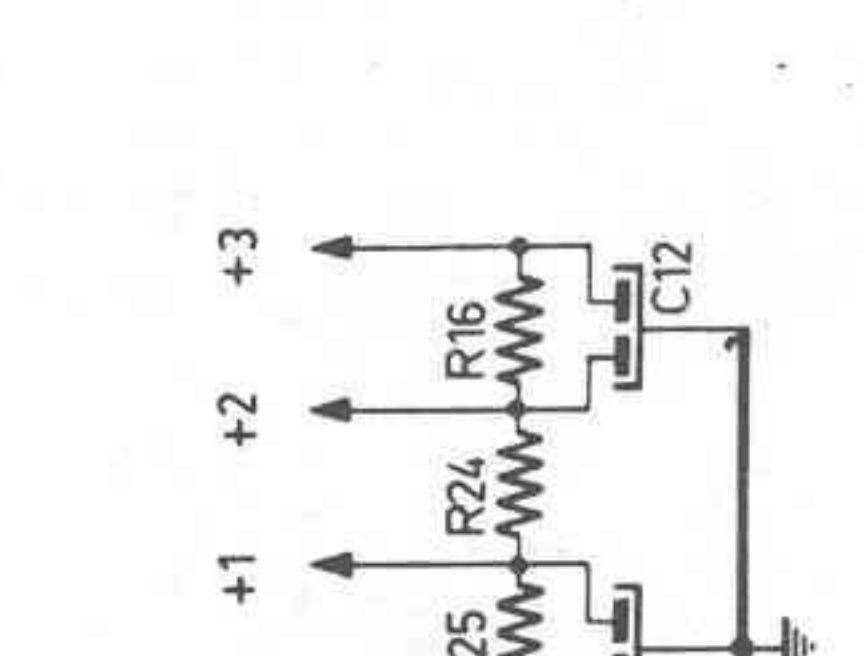

PHILIPS

WWW.PHILIPS-SERVICE.NL

TEL: 0625105635

 : FAX: 0877845116

INFO@PHILIPS-SERVICE.N

| Pos. | Omschrijving | Codenummer | Pos. | Omschrijving | Codenummer |
|------|--|--------------|------|---------------------------|-------------|
| 1 | Grendelknop | WT 260 21/02 | 13 | Beugel + geleidepen | WT 836 15.0 |
| 3 | Pijlknop (klein) | WT 260 24/02 | 14 | Toonas | WT 000 63.0 |
| 4 | Stofknop | WT 250 32.0 | 15 | Veerring | 07 892 16.0 |
| 5 | Pijlknop (groot) | WT 260 24/04 | 17 | Kogellager | A9 401 61.0 |
| 6 | Knop | WT 260 22/02 | 18 | Drukrol (rubber) | WT 890 21.0 |
| 7 | Viltrem | WT 834 31.0 | 19 | Spanningscarrousel | A3 228 85.0 |
| | Geleideboutje voor band | WT 615 99.0 | 20 | Netsteker | V3 606 04.0 |
| 8 | Poetskop (K2) in de app. tot serienr. 8761 (EL 3530-10-14-17) | WT 860 30.0 | 23 | Buishouder (octal) | B1 505 26.1 |
| 9 | Poetskop (K2) in de app. tot serienr. 8761 (EL 3530-24) | WT 860 30/01 | 24 | Temperatuurzekering | O8 100 99.1 |
| | Poetskop (K2) in de app. vanaf serienr. 8761 | WT 852 97.0 | 25 | Microfoonstopcontact | E2 555 49.0 |
| 11 | Opname/weergavekop (K1) (14-17) | WT 820 81.0 | 26 | Stekerbuis met schakelaar | A3 186 07.0 |
| | | | 27 | Buishouder (rimlock) | 49 231 84.1 |
| | | | 29 | Soldeerrekje | A3 395 67.0 |